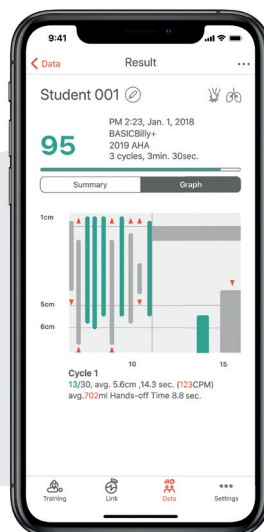

Обратная связь СЛР BASICBilly+:

- Глубина массажа
- Частота массажа
- Полное выпрямление грудной клетки (возврат)
- Надлежащий объем вентиляции
- Время простоя

ОБУЧЕНИЕ СЕРДЕЧНО-ЛЁГОЧНОЙ РЕАНИМАЦИИ BASICBilly+

Этот высококачественный и экономичный манекен, соответствующий требованиям АНА, представляет собой комплексное решение для обучения, отслеживания, анализа и дебрифинга результатов СЛР. Манекен подключается к приложению через надежное и устойчивое **Bluetooth-соединение** — нет необходимости настраивать беспроводную сеть.

Приложение для инструктора **дает подробный обзор выполнения СЛР на 6 манекенах одновременно**, тогда как приложение для студентов позволяет обучаемым непосредственно отслеживать и контролировать свои результаты СЛР.

ЭКОНОМИЧНЫЙ И НАДЕЖНЫЙ МАНЕКЕН СЛР СООТВЕТСТВУЮЩИЙ ТРЕБОВАНИЯМ АНА С ПРЯМОЙ ОБРАТНОЙ СВЯЗЬЮ

Интуитивно понятное приложение обратной связи для студентов отслеживает и анализирует улучшение выполнения СЛР