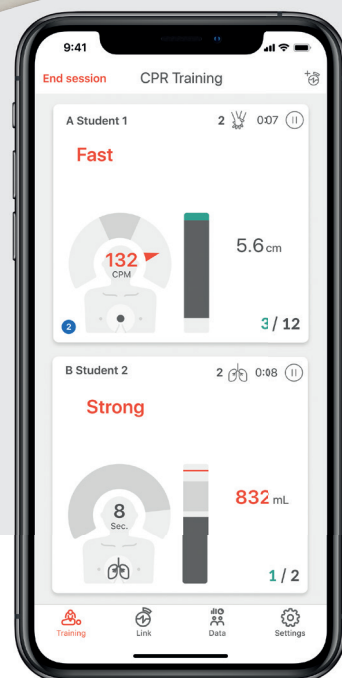

Обратная связь СЛР BASICBilly+:

- Глубина массажа
- Частота массажа
- Полное выпрямление грудной клетки (возврат)
- Надлежащий объем вентиляции
- Время простоя

ОБУЧЕНИЕ СЕРДЕЧНО-ЛЁГОЧНОЙ РЕАНИМАЦИИ BASICBilly+

Новые манекены по основным реанимационных мероприятий BASICBilly+ поставляются с **комплектom расширения** для обратной связи, который позволяет студентам и преподавателям эффективно отрабатывать навыки СЛР с помощью бесплатного, точного и удобного мобильного приложения на базе heartisense®.

Этот высококачественный и экономичный манекен, соответствующий требованиям АНА, представляет собой комплексное решение для обучения, отслеживания, анализа и дебрифинга результатов СЛР. Манекен подключается к приложению через надежное и устойчивое **Bluetooth-соединение** — нет необходимости настраивать беспроводную сеть.

Приложение для инструктора **дает подробный обзор выполнения СЛР на 6 манекенах одновременно**, тогда как приложение для студентов позволяет обучаемым непосредственно отслеживать и контролировать свои результаты СЛР.