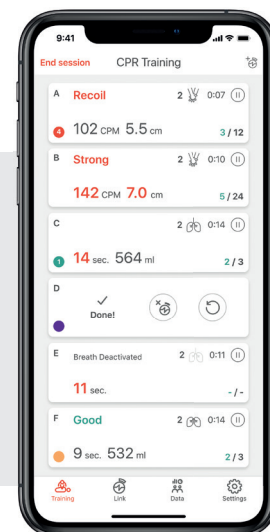

Этот высококачественный и экономичный манекен, соответствующий требованиям АНА, представляет собой комплексное решение для обучения, отслеживания, анализа и дебрифинга результатов СЛР. Манекен подключается к приложению через надежное и устойчивое **Bluetooth-соединение** — нет необходимости настраивать беспроводную сеть.

Приложение для инструктора **дает подробный обзор выполнения СЛР на 6 манекенах одновременно**, тогда как приложение для студентов позволяет обучаемым непосредственно отслеживать и контролировать свои результаты СЛР.

ЭКОНОМИЧНЫЙ И НАДЕЖНЫЙ МАНЕКЕН СЛР СООТВЕТСТВУЮЩИЙ ТРЕБОВАНИЯМ АНА С ПРЯМОЙ ОБРАТНОЙ СВЯЗЬЮ

Интуитивно понятное приложение обратной связи для студентов отслеживает и анализирует улучшение выполнения СЛР

Результаты студента могут быть сохранены для полнофункционального разбора

Приложение для инструктора отслеживает до 6 обучаемых одновременно

Особенности приложения СЛР (с комплектом расширения):

- Видна общая оценка и улучшения во время СЛР
- Прямая (в режиме реального времени) и итоговая обратная связь для студентов
- Можно сохранять результаты обучаемых для оценки
- Можно экспортировать результаты/сертификаты обучаемых в PDF-файл и делиться им
- В режиме инструктора можно контролировать до 6 манекенов одновременно
- Инструктор может использовать анализ СЛР для подробного разбора
- Простое переключение настроек с обычного обучения СЛР на «только массаж»