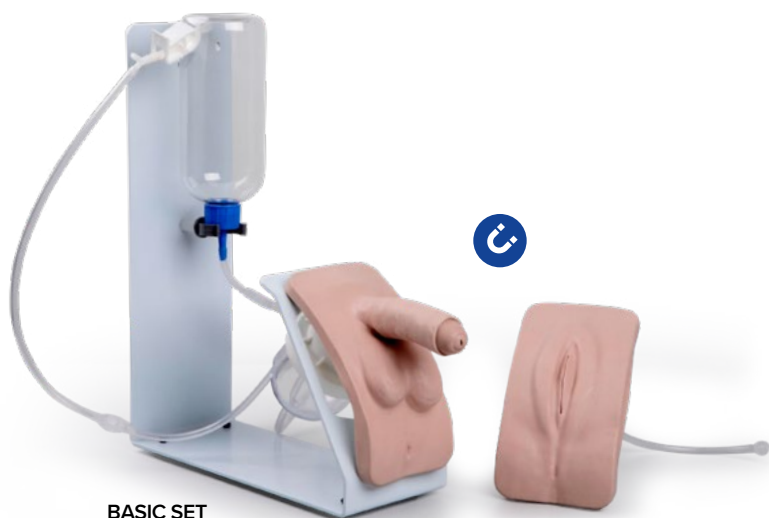

> Peças de Reposição:

Genitália feminina 1020233

Genitália masculina 1020234

BASIC SET

Visite 3bscientific.com para mais detalhes.

Brasil 3B Scientific Imp. e Exp. Ltda. • Rua Landmann, 92 B • Costa e Silva • CEP 89217-420 Joinville - SC • Brasil
Fone: +55 (0) 47 3464-1818 • Fax: +55 (0) 47 3467-9800 • E-mail: vendas@3bscientific.com