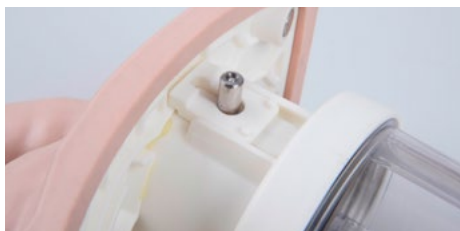

SIMULADOR DE CATETERIZAÇÃO P93 PRO E BASIC

Para treinamento realista de cateterização uretral masculina e feminina:

- Resistência real para um efeito mais realista de treinamento
- 3 níveis ajustáveis de restrição uretral
- Prepúcio e lábios macios e móveis
- Saída de líquido se a cateterização for realizada com sucesso
- A **Versão PRO** com simulação abdominal, também permite que o cateter suprapúbico (SPC) seja trocado e tratado.

Com o simulador de cateterização, é possível demonstrar, praticar e avaliar também o cateterismo masculino quanto o feminino. As genitálias intercambiáveis são anatomicamente corretas e feitas de material realista. O prepúcio e os lábios são macios e móveis, e todos os movimentos necessários das mãos podem, portanto, serem praticados.

APRENDIZAGEM DIRETO:

- A bexiga transparente permite verificar se o cateter foi posicionado corretamente.
- Se a cateterização tiver sido realizada corretamente, o líquido será drenado de acordo.
- A **versão PRO** apresenta uma parte inferior do corpo anatomicamente realista, incluindo uma parede abdominal removível e um local de punção (já puncionado).

CARACTERÍSTICAS:

- Lábios e prepúcio maleáveis
- Fácil de limpar, todas as peças podem ser desmontadas facilmente.
- Versão Masculina: Estenose uretral em 3 posições.

> Conteúdo do conjunto PRO:

- Modelo realista de um abdômen com parede abdominal removível e local de punção (já puncionado).
- Conjunto de cateterização masculina e feminina com bexiga transparente
- Frasco e conexões de tubo
- Estojo de transporte